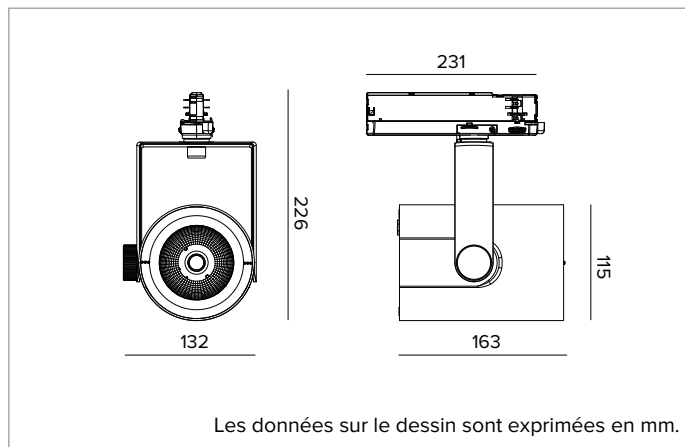

T032MWR930CAPW | RAY 115

Projecteur professionnel LED orientable

	3000K	H(m)	D(m)	Emax(lx)
	Ra90		45°	
Fixture Power	41W	1	0.84	7247
Source Flux	4767lm	2	1.67	1812
Fixture Flux	4142lm	3	2.51	805
Efficacy	100lm/W	4	3.35	453
TS834	Imax=1528cd/klm	Imax	7284cd	5
			4.18	290

CCT nominale : 3000K

Durée utile (L80/B10) : >50000h tq +25°C

CARACTÉRISTIQUES DE L'ÉCLAIRAGE

Réflecteur à facette ellipsoïdales en aluminium anodisé spéculaire.

Réflecteurs interchangeables disponibles en accessoires.