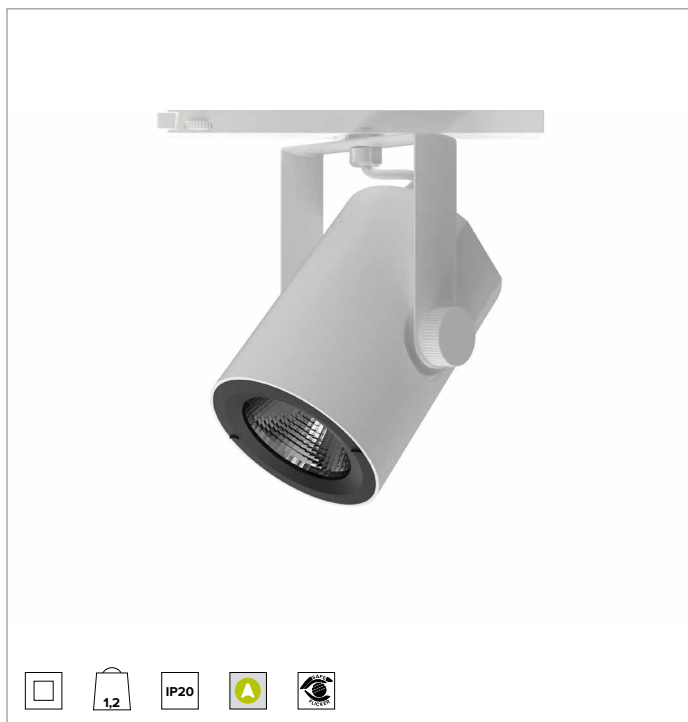

T032MWR930CAPW | RAY 115

Projecteur professionnel LED orientable

	3000K	H(m)	D(m)	Emax(lx)
	Ra90		45°	
Fixture Power	41W	1	0.84	7247
Source Flux	4767lm	2	1.67	1812
Fixture Flux	4142lm	3	2.51	805
Efficacy	100lm/W	4	3.35	453
TS834	Imax=1528cd/klm	Imax	7284cd	5
			4.18	290

CCT nominale : 3000K

Durée utile (L80/B10) : >50000h tq +25°C

CARACTÉRISTIQUES DE L'ÉCLAIRAGE

Réflecteur à facette ellipsoïdales en aluminium anodisé spéculaire.

Réflecteurs interchangeables disponibles en accessoires.

Corps en aluminium moulé sous pression peint. Anneau frontal en polycarbonate peint en noir. Corps de l'appareil inclinable de 0° à -90° et orientable à +/359°. Blocage mécanique de l'inclinaison et blocage à friction de l'orientation. Le barycentre reste toujours dans l'axe du rail, indépendamment de son orientation.

Couleur et finition : Blanc platre

Dimensions : 115

Poids : 1,2Kg

Degré de protection : IP20

CARACTÉRISTIQUES ÉLECTRIQUES

Driver électronique CASAMBI intégré dans le rail d'alimentation.

Puissance installée : 41W